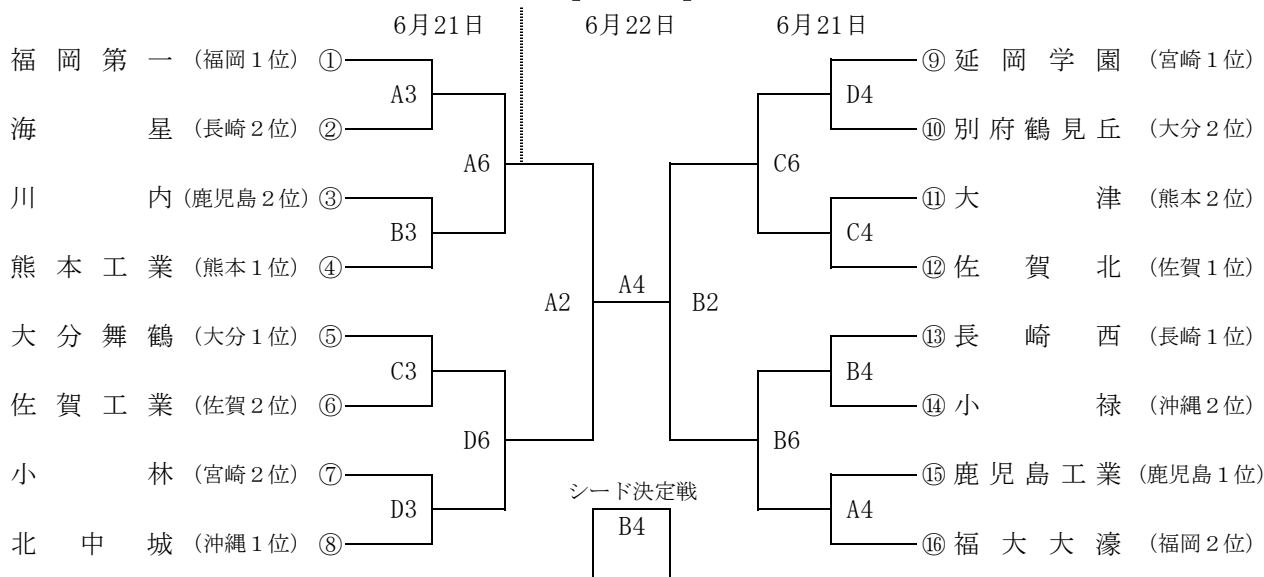

平成20年度 全九州高等学校体育大会 第61回 全九州高等学校バスケットボール競技大会 組合せ

期 日： 平成20年6月21日（土）～22日（日）

会 場： ベっぷアリーナ A・B・C・Dコート

【 男子 】

【 女子 】

競 技 日 程

21日 第1試合 9:00～ 第2試合 10:30～ 第3試合 12:00～
 第4試合 13:30～ 第5試合 15:00～ 第6試合 16:30～

22日 第1試合 (女子準決勝) 9:00～ 第2試合 (男子準決勝) 10:30～
 第3試合 (女子・決勝) 12:00～ 第4試合 (男子・決勝) 13:30～

*男女ともシード決定戦は決勝戦と同一時間で行われます。
 *試合時間は、試合の都合上(延長戦など)開始時間が遅れることがあります。
 *体育館開場は8時となっておりますので厳守願います。