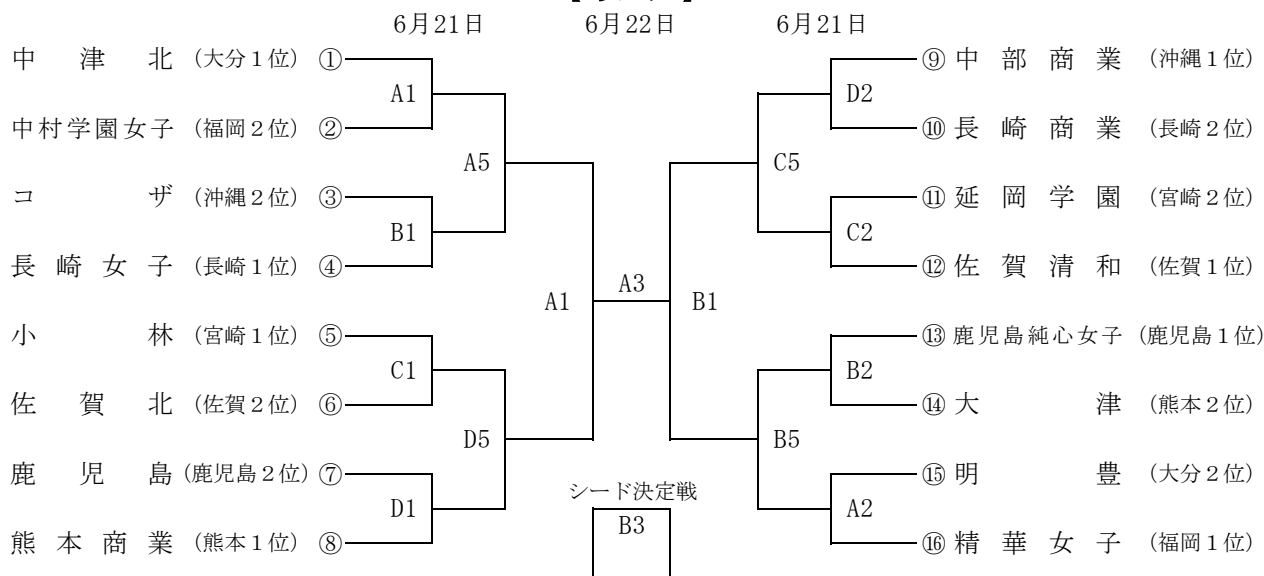

平成20年度 全九州高等学校体育大会 第61回 全九州高等学校バスケットボール競技大会 組合せ

期 日： 平成20年6月21日（土）～22日（日）

会 場： ベっぷアリーナ A・B・C・Dコート

【 男子 】

【 女子 】

競 技 日 程

21日 第1試合 9:00～ 第2試合 10:30～ 第3試合 12:00～
 第4試合 13:30～ 第5試合 15:00～ 第6試合 16:30～

22日 第1試合 (女子準決勝) 9:00～ 第2試合 (男子準決勝) 10:30～
 第3試合 (女子・決勝) 12:00～ 第4試合 (男子・決勝) 13:30～

*男女ともシード決定戦は決勝戦と同一時間で行われます。
 *試合時間は、試合の都合上(延長戦など)開始時間が遅れることがあります。
 *体育館開場は8時となっておりますので厳守願います。