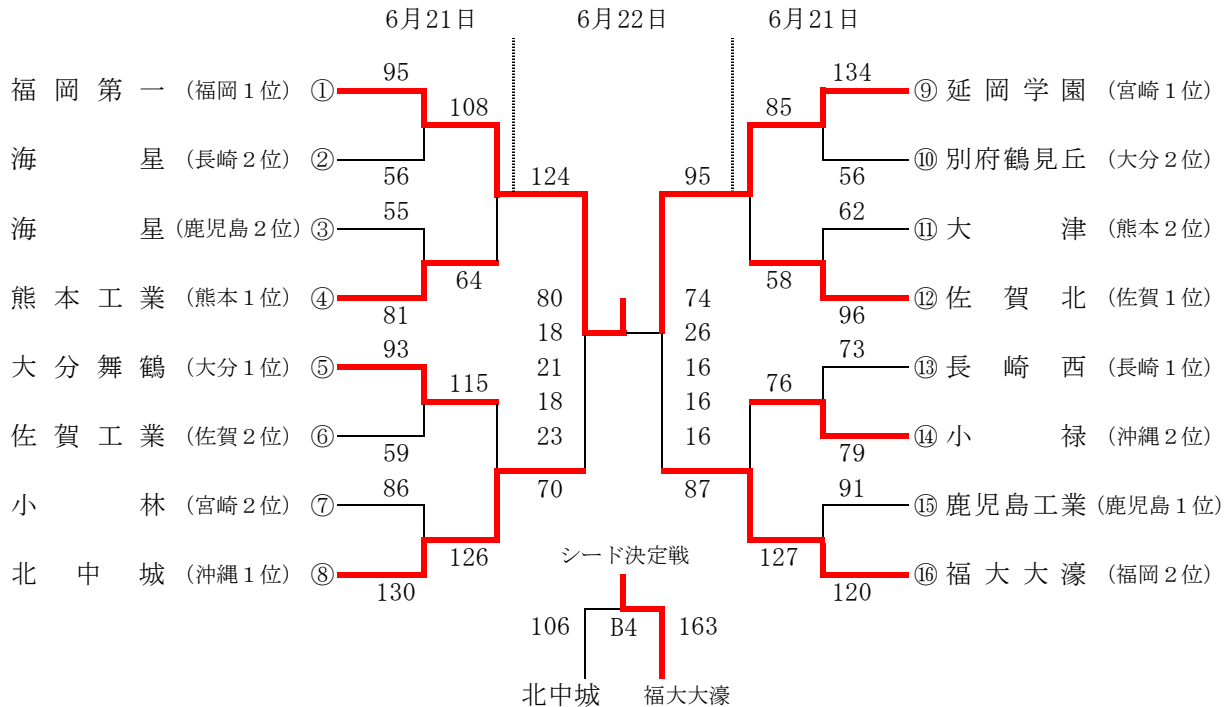

平成20年度 全九州高等学校体育大会 第61回 全九州高等学校バスケットボール競技大会 組合せ

期 日： 平成20年6月21日（土）～22日（日）

会 場： ベっぷアリーナ A・B・C・Dコート

【 男子 】

【 女子 】